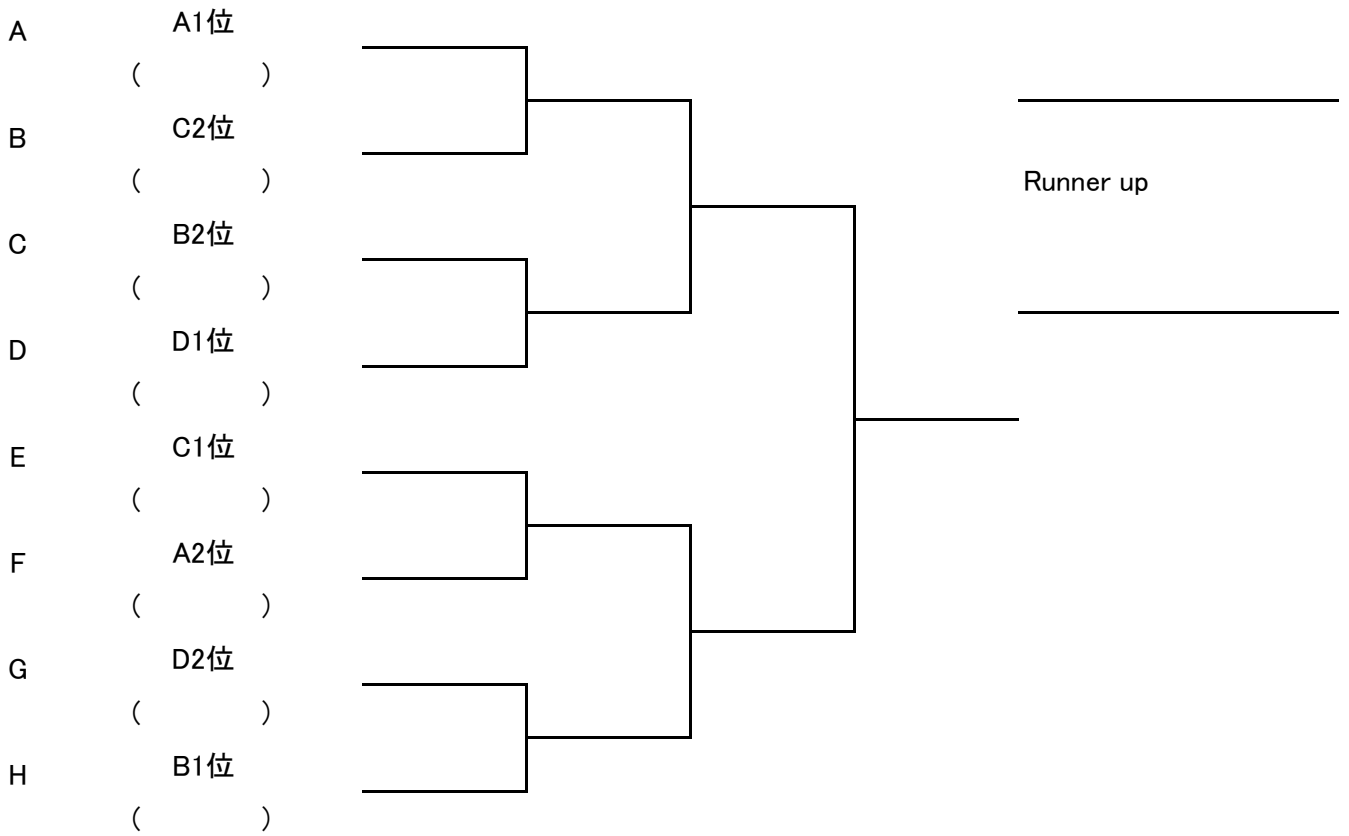

予選Cリーグ 10:00		7	8	9	勝敗	順位
7	山下紗桜 (フリー)					
8	岩瀬千紘 (西尾LTC)					
9	大場昴汰 (テニスラウンジ)					

予選Dリーグ 10:00		10	11	12	勝敗	順位
10	稲田直弥 (ライズTS)					
11	齊藤柊介 (西尾LTC)					
12	島津由衣 (たけがわ)					

1・2位トーナメント

フレンドリートーナメント