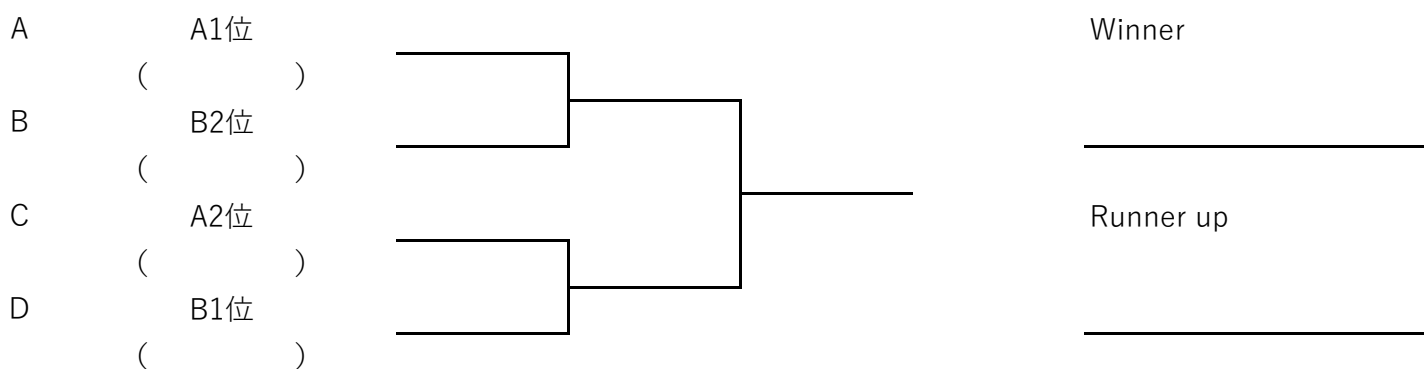

予選Aリーグ 12:00		1	2	3	4	勝敗	順位
1	磯部 仁志 (チェリーTC)	\					
2	齊藤 美音 (西尾LTC)						
3	西野 吉来 (たけがわ)						
4	内藤 蓮智 (たけがわ)						

予選Bリーグ 12:00		5	6	7	8	勝敗	順位
5	里見 颯真 (ウィルTA瀬戸)	\					
6	石原 健成 (たけがわ)						
7	内藤 亜紋 (たけがわ)						
8	河原 貴一 (たけがわ)						

フレンドリートーナメント

1・2位トーナメント