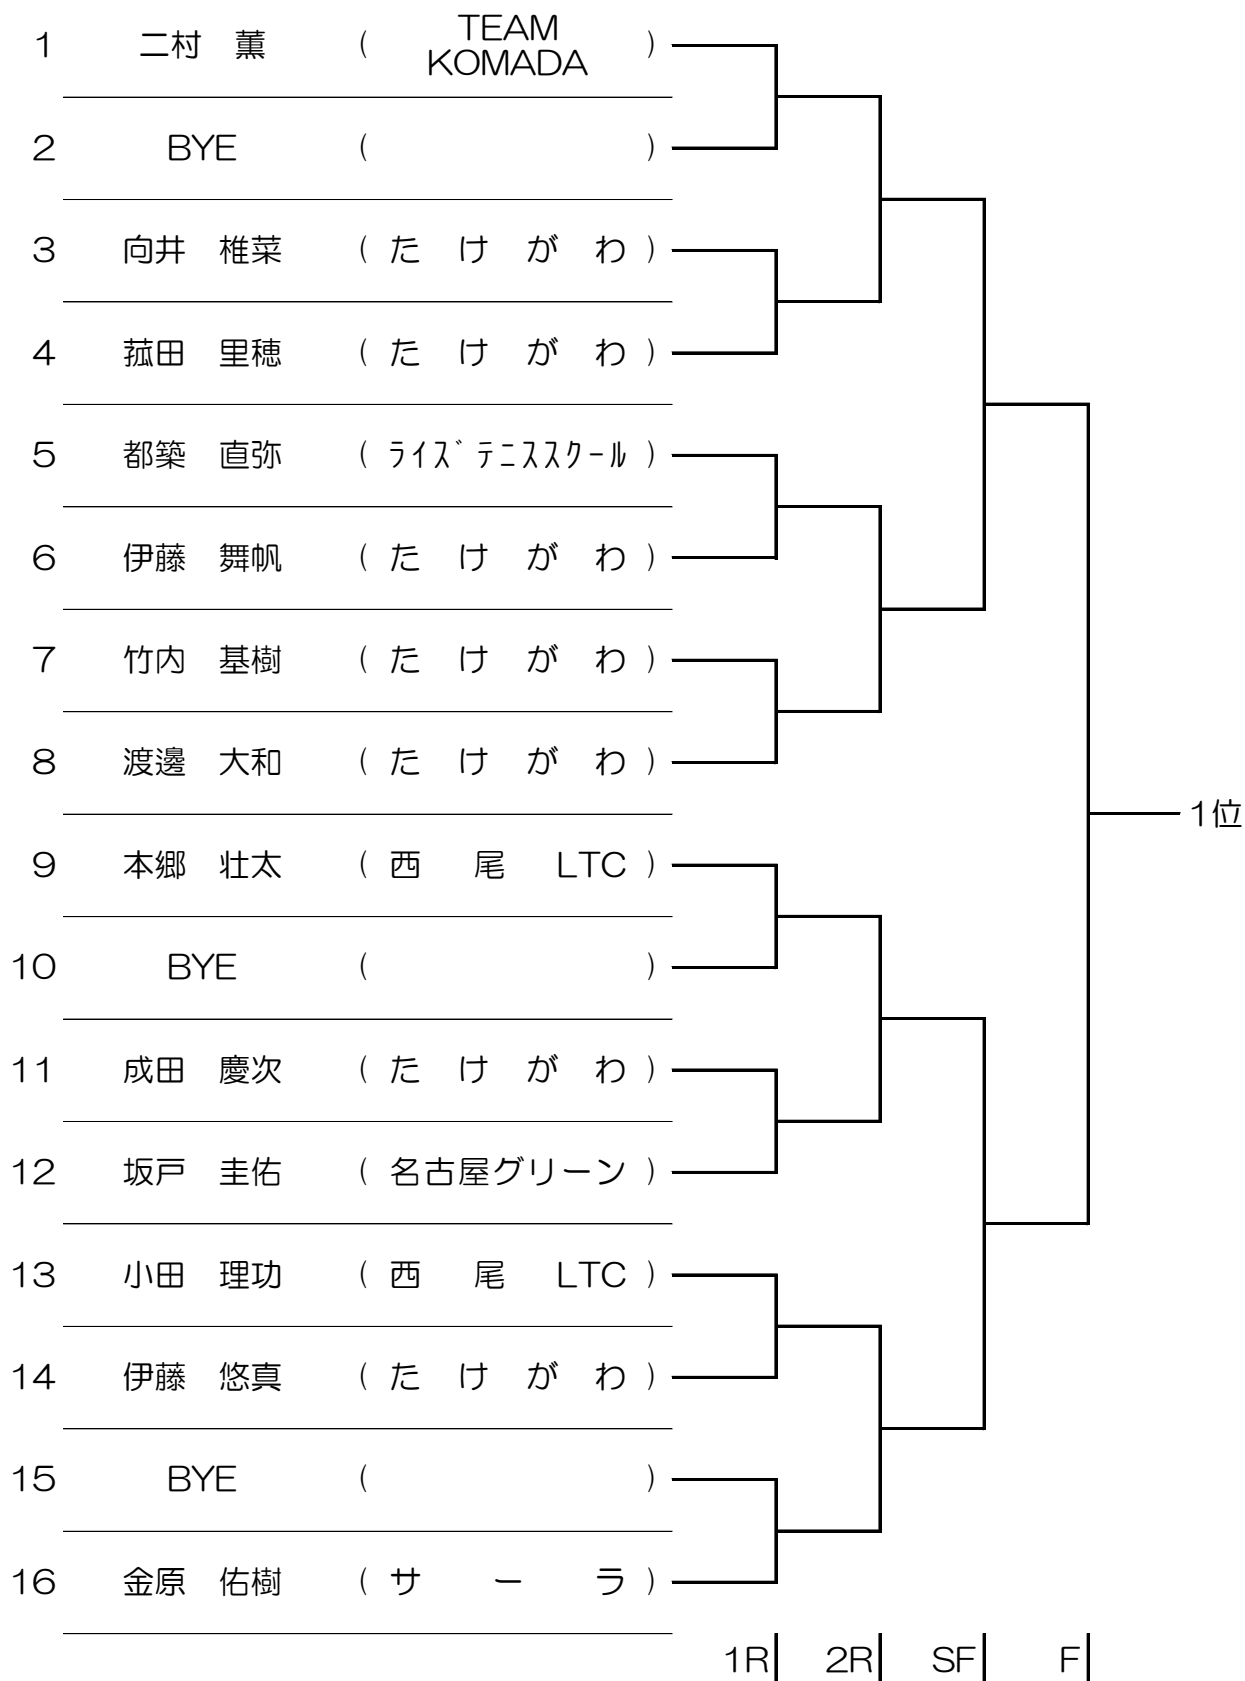

9：控えの選手は前の試合が終了後すみやかにコートに入場すること

☆コートに1名補助員がつきますが、できる限りセルフジャッジに

チャレンジしましょう♪

小学3.4年生以下シングルス

2022年8月16日(火) 9:00

1位

※コンパストローで行いますので、初戦敗退後も試合があります

予選Aリーグ 12:00		1	2	3	4	勝敗	順位
1	磯部 仁志 (チェリーTC)	\					
2	齊藤 美音 (西尾LTC)						
3	西野 吉来 (たけがわ)						
4	内藤 蓮智 (たけがわ)						