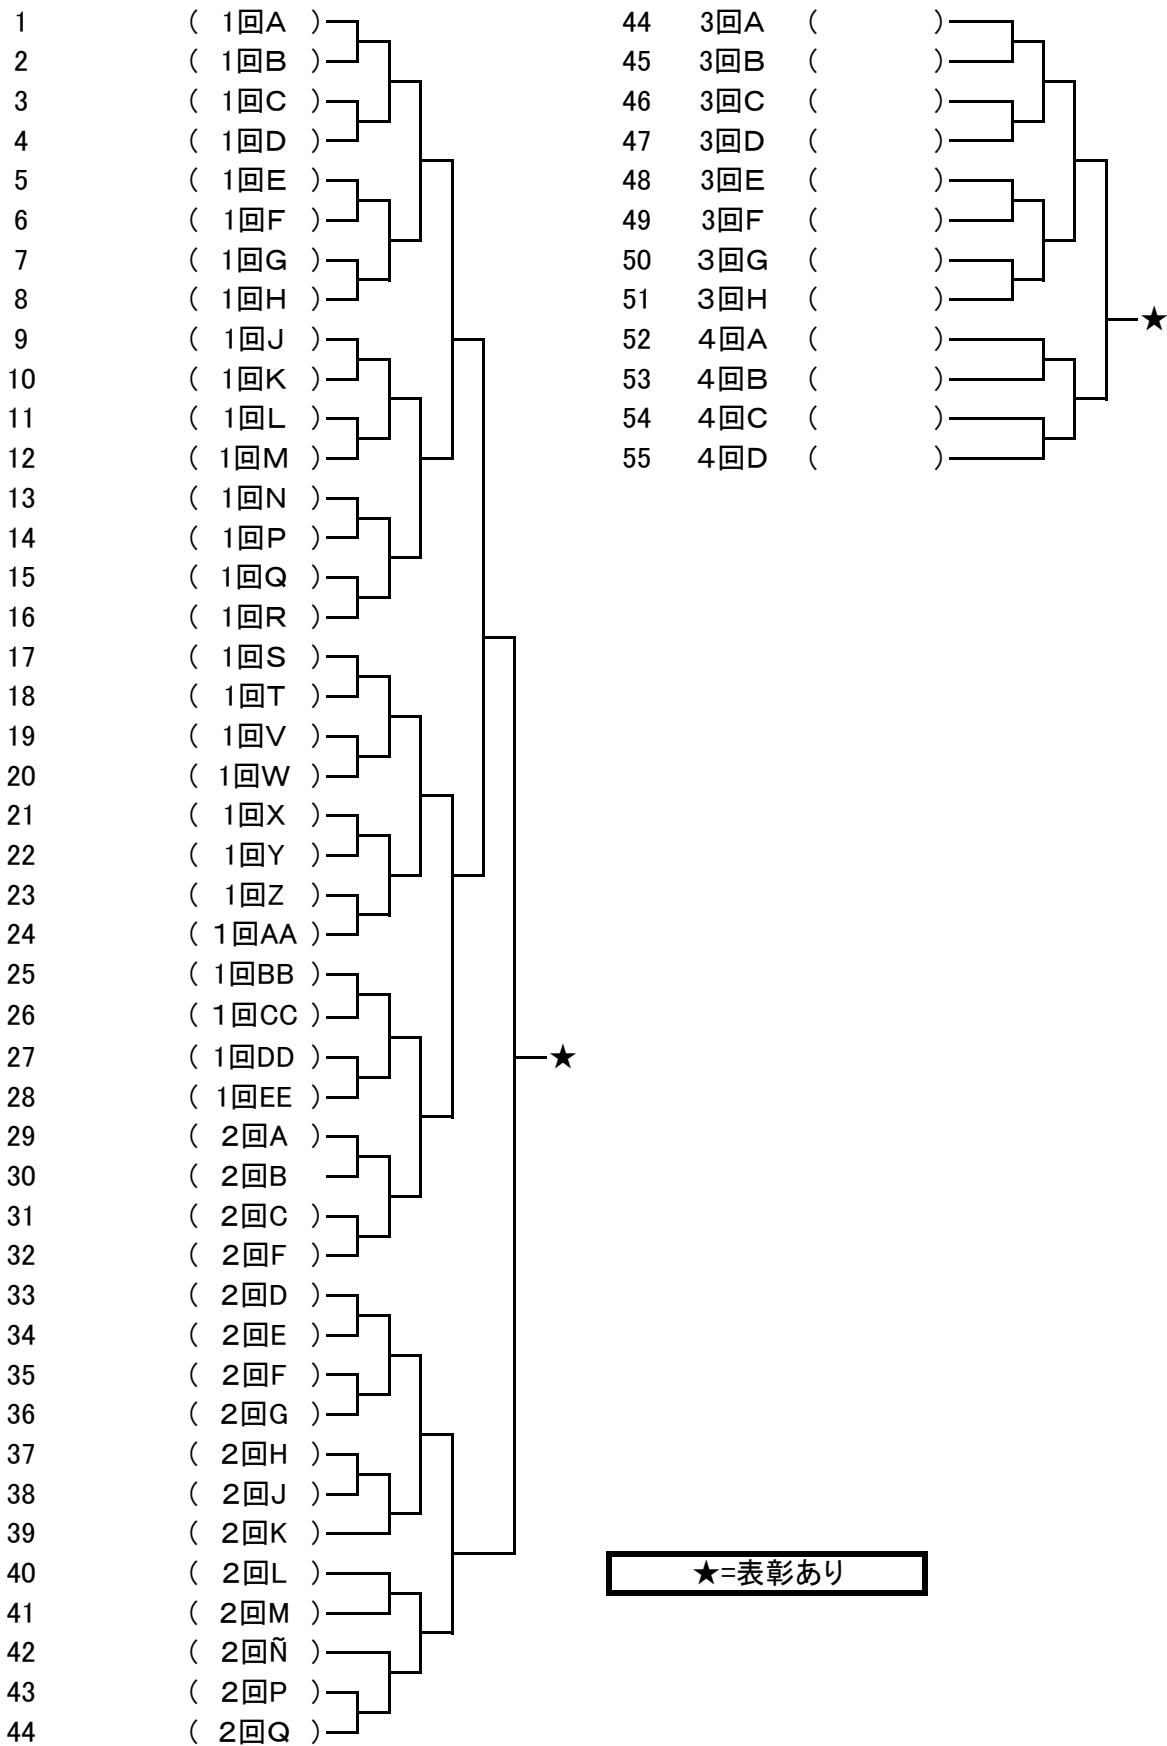

# 敗者復活戦【12月27日女子】

★=表彰あり

※初戦より3点先取(時間切れの場合、途中で終了)  
 ※(1回A)⇒決勝トーナメント2回戦で敗退し、抽選でAを引いたチームが入る