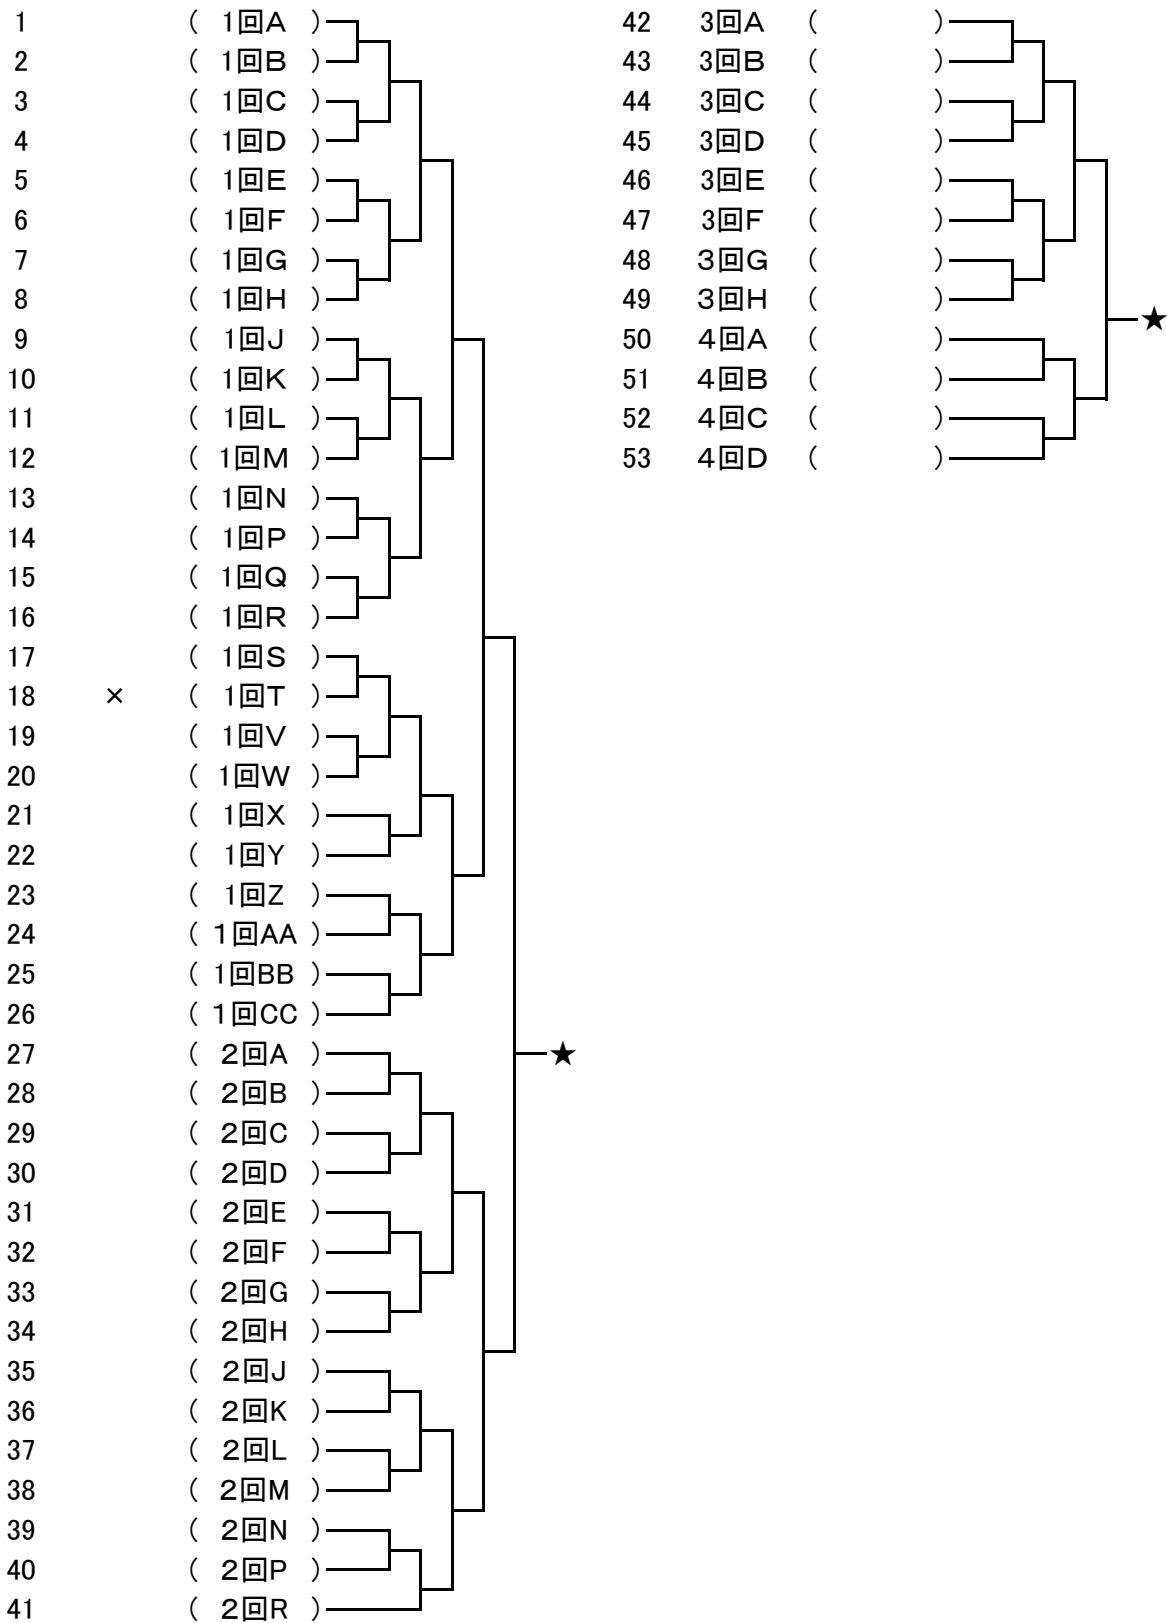

敗者復活戦【12月26日女子】

★=表彰あり

※初戦より2点先取(時間切れの場合、途中で終了)

※(1回A) ➡ 決勝トーナメント1回戦で敗退し、抽選でAを引いたチームが入る