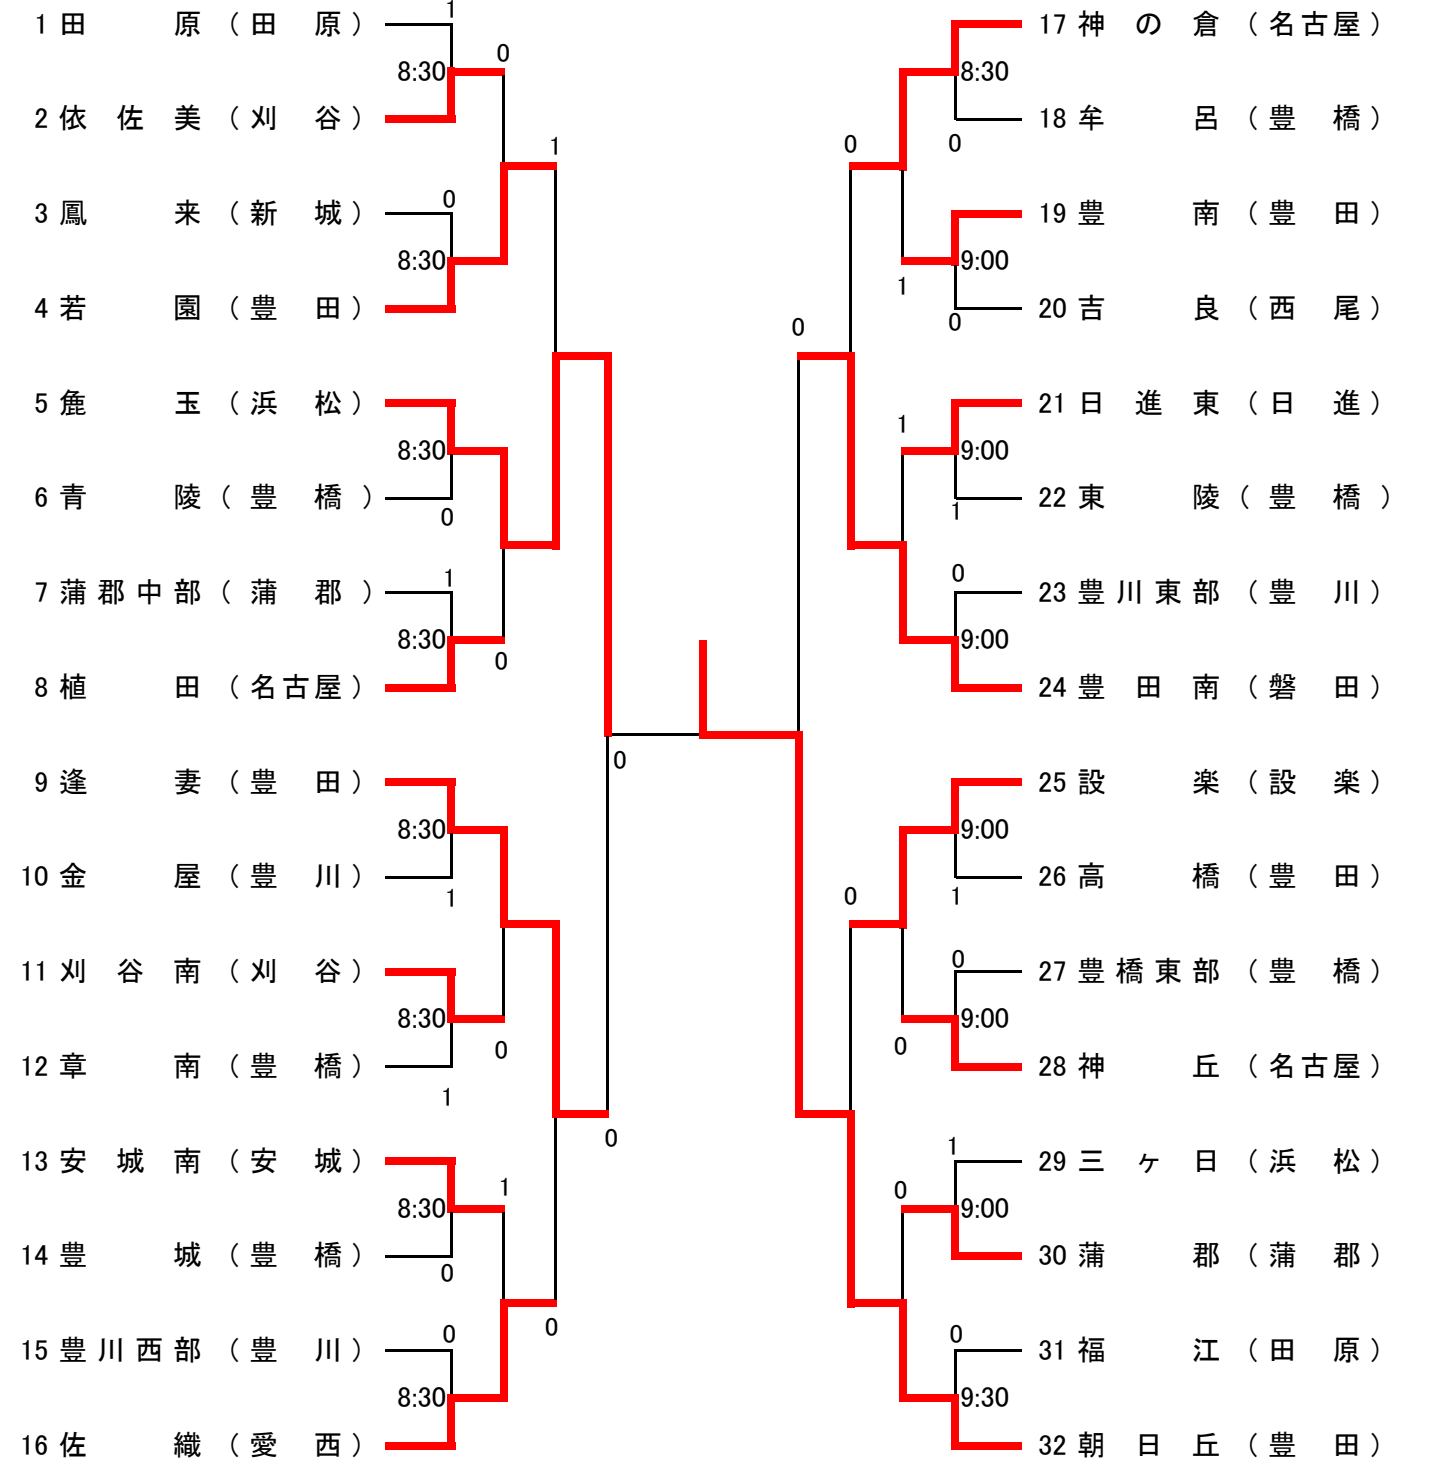

男子の部

第31回 優勝 刈谷市立刈谷東中学校
 準優勝 豊橋市立東部中学校
 3位 浜松市立北浜中学校
 3位 名古屋市立植田中学校

女子の部

第31回 優勝 豊田市立朝日丘中学校
 準優勝 浜松市立鹿玉中学校
 3位 豊田市立逢妻中学校
 3位 磐田市立豊田南中学校