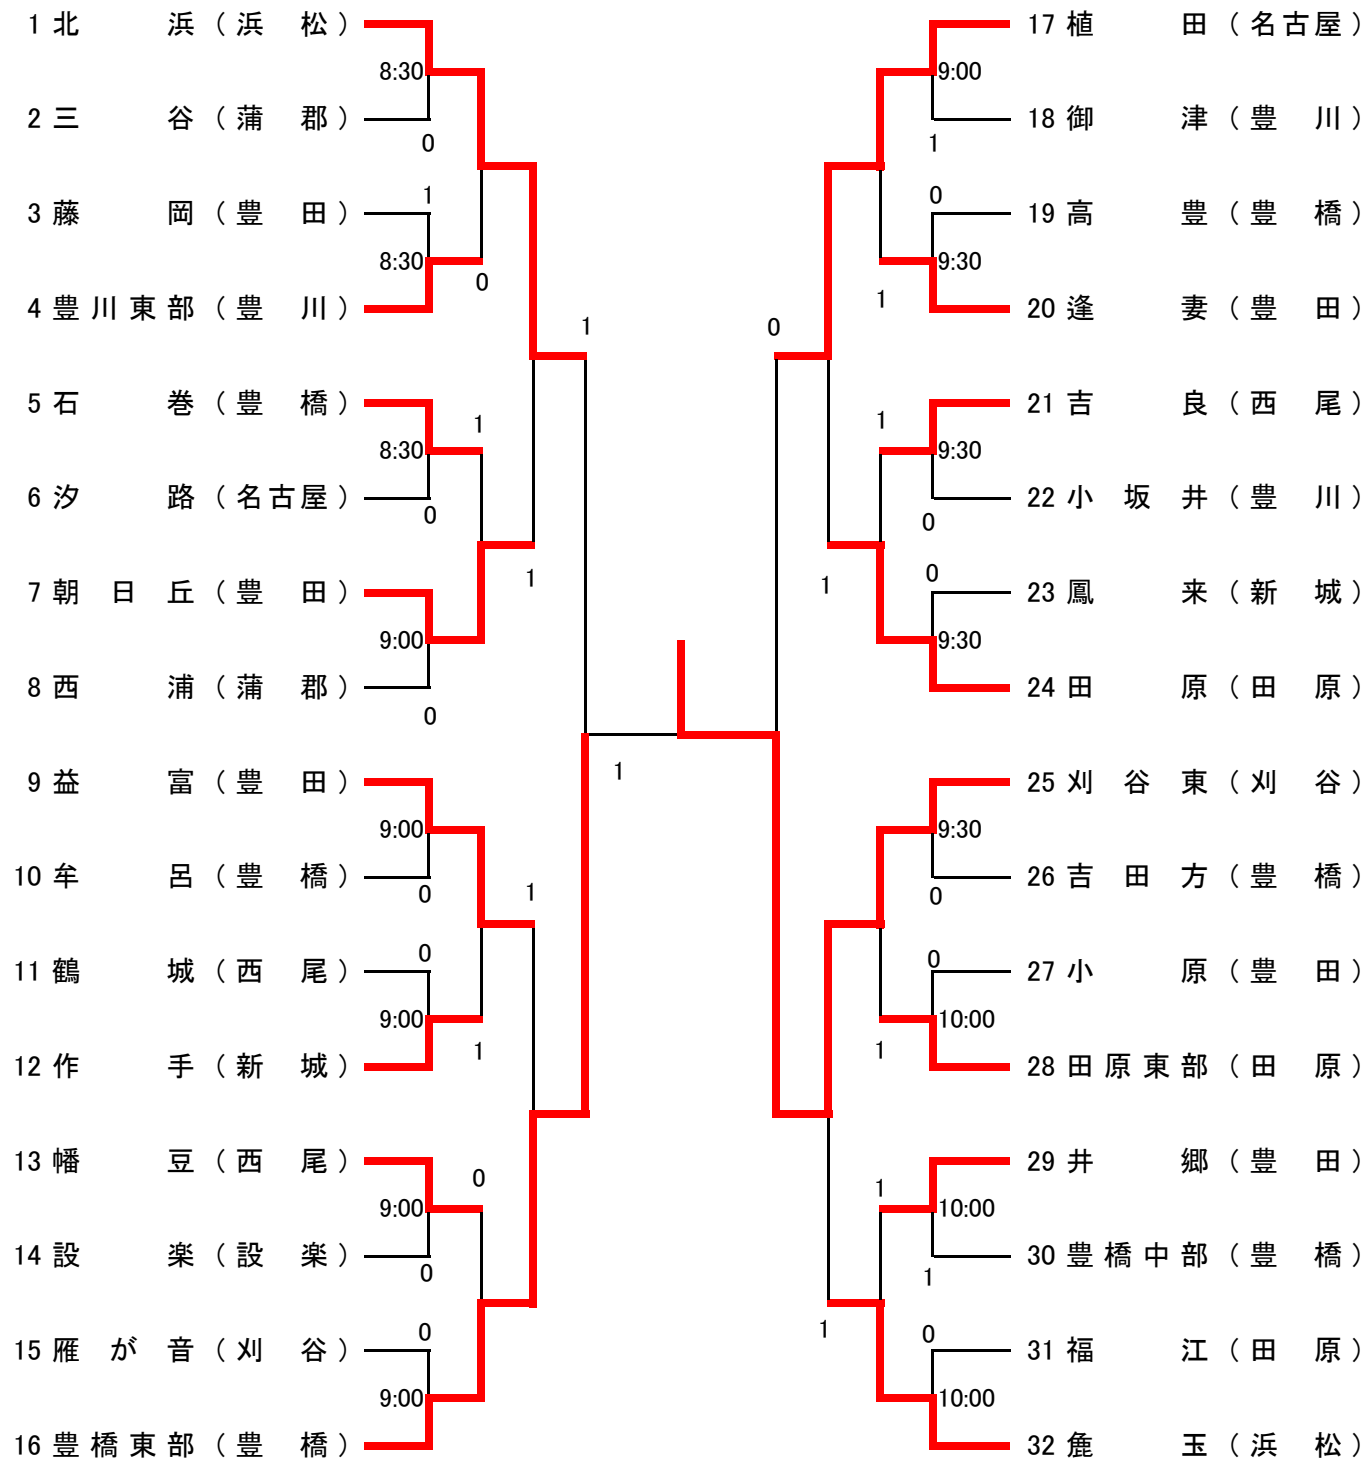

男子の部

第31回 優勝 刈谷市立刈谷東中学校
 準優勝 豊橋市立東部中学校
 3位 浜松市立北浜中学校
 3位 名古屋市立植田中学校

女子の部

第31回 優勝 豊田市立朝日丘中学校
 準優勝 浜松市立鹿玉中学校
 3位 豊田市立逢妻中学校
 3位 磐田市立豊田南中学校