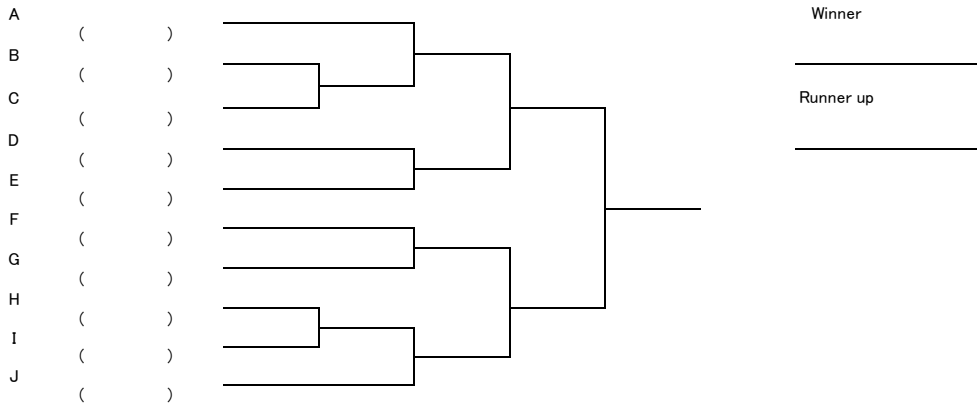

小学3.4年生以下シングルス

予選Aリーグ 12:50		1	2	3	4	勝敗	順位
1	石川 千之亮 たけがわTC						
2	馬場 心汰 SHOW.T.P						
3	鈴木 里彩 竜美丘TC						
4	高井 勇利 たけがわTC						

予選Bリーグ 12:50		5	6	7	8	勝敗	順位
5	比奈 幹大 西尾LTC						
6	渡邊 もも たけがわTC						
7	鈴木 旭 たけがわTC						
8	山口 航汰 テニスラウンジ						

予選Cリーグ 12:50		9	10	11	12	勝敗	順位
9	大林 諒弥 テニスラウンジ						
10	芳野 結人 SHOW.T.P						
11	太田 樹子 たけがわTC						
12	井上 綾人 豊橋スーパー						

予選Dリーグ 13:30		13	14	15	16	勝敗	順位
13	菱田 光一 覚王山TC						
14	美濃谷 太智 テニスラウンジ						
15	山本 航誠 たけがわTC						
16	浅岡 莉子 パンフィック						

予選Eリーグ 13:30		17	18	19	勝敗	順位
17	本多 倫也 テニスラウンジ					
18	高井 彩希 たけがわTC					
19	加藤 大愛 ウィルTA瀬戸					

決勝トーナメント